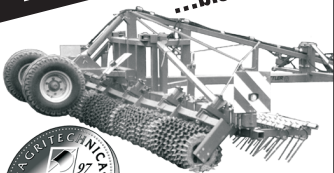

# GÜTTLER PRISMENWALZEN®

...bis 12,40 m!

...ideal zur **Saatbettbereitung**  
mit Federzinkenegge **NON-STOP**  
nach Pflug, Grubber oder Scheibenegge!  
Enorme Schlagkraft, z.B. 8 m = 7 ha/h  
geringe Kosten!

## GÜTTLER

*Bodenbearbeitung und Saattechnik mit System*

D-73230 Kirchheim/Teck • Karl-Arnold-Straße 10.  
Industriegebiet Bohnau

Telefon: (0 70 21) 98 570 Fax: (0 70 21) 98 57 20

- 
- Ich bitte unverb. um komplette Unterlagen:
  - Simplex Packerwalzen für Kreiseleggen, Grubber, Scheibeneggen etc.
  - Duplex Frontpacker bis 6 m, noch effektiver mit Zinkenvorsatz
  - Prismenwalzen für Front und Heck, kombinierbar mit Sägeräten
  - Ackerwalzen mit Fahrwerk von 4,5 bis 12,4 m  
**NEU: mit Federzinkenegge "NON-STOP"**  
zur Saatbettbereitung nach Pflug und Grubber
  - Saatbettkombinationen von 3 bis 6 Meter
  - Gütler Drilltechnik für Mulch-Saat
  - Ich bitte um Beratung