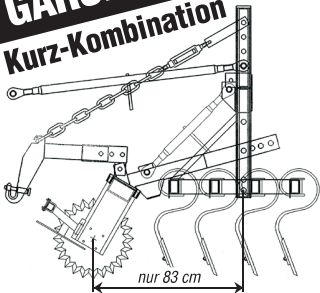

## Kurz-Kombination

- **Echte Kurzkombination!**  
– kürzer als die Kreiselegge –
- **enormer Durchgang trotz 10 cm Zinken-Strichabstand**
- **zwischen Schlepperspur 4-balkig**

### **DIE ERGÄNZUNG ZUR KREISELEGGE**

- **kostengünstig**
- **hohe Schlagkraft**
- **geringer Verschleiß**
- **paßt für Front- und Heckanbau**
- **kombiniert mit Ihrer Drillmaschine**
- **MIT GÜTTLER PRISMENWALZE**