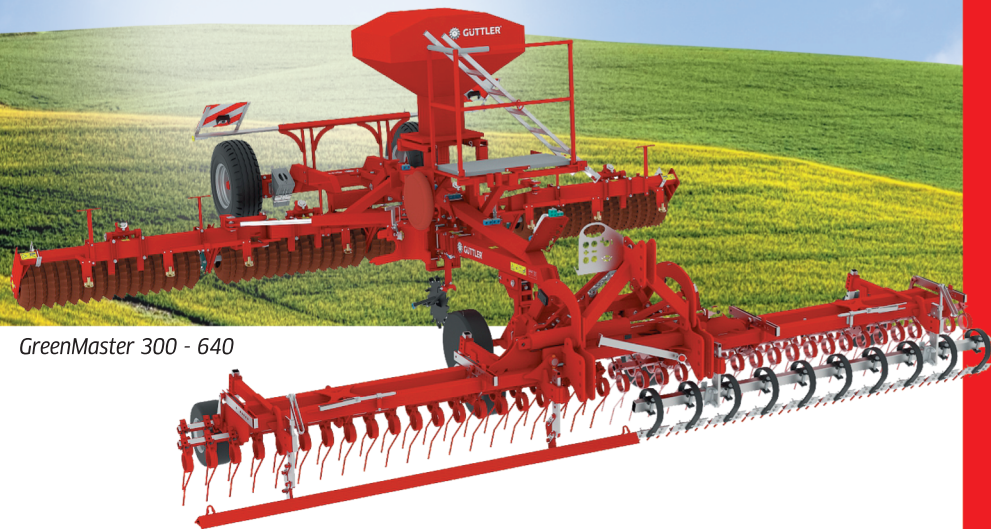

CULTIVA TUS ALABANZAS CON EL GREENMASTER

GreenMaster 300 - 640

EL RODÓN DE GÜTTLER
CON LAS HUELLAS DORADAS*
Designed by Gütler

Su asesor: Cooprinsem Osorno - Helmut Müller Rehbein
Tel. 064-254280

www.guetler.de

GreenMaster es un teléfono 4 en 1:

Nivele el suelo y
reparar el daño

Herser, aire
preparar plántulas

Siembre con
alta precisión

Rollo, más alto y
plomaría

GÜTTLER[®]

Líder en la estructura del suelo